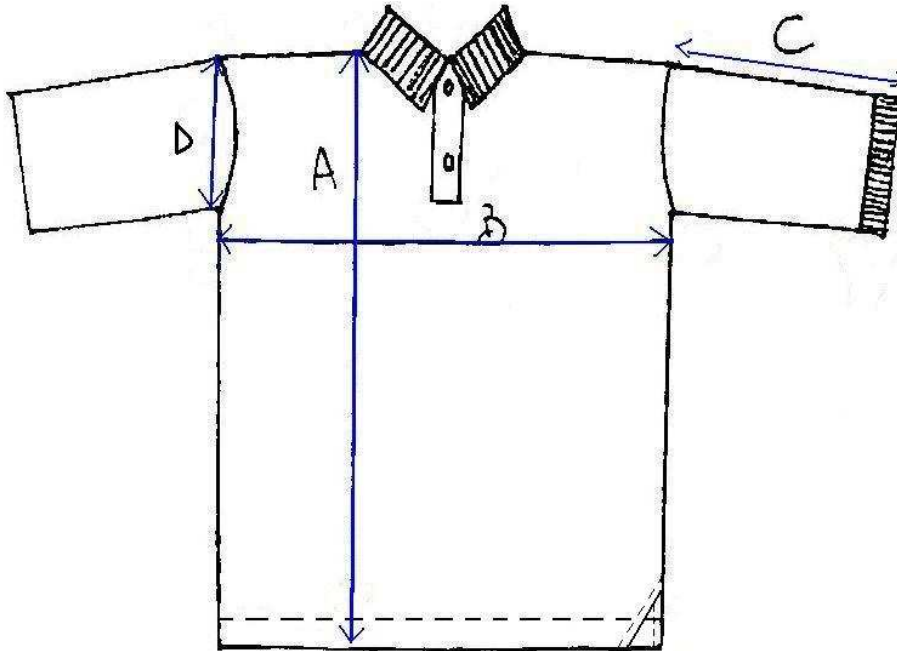

## POLO UOMO MANICA CORTA CON SPACCHETTI AL FONDO

**TABELLA MISURE**

TAGLIE		S	M	L	XL	XXL	XXXL
lunghezza capo dal punto spalla	A	74	76	78	80	82	84
larghezza torace	B	52	55	58	61	64	67
lunghezza mezza manica manica compreso polsino	C	26	26	27	27	28	28
apertura giro manica	D	24	25	25	26	26,5	27
lunghezza finta		15	15	15	15	15	15
apertura spacco al fondo		6	6	6	6	6	6